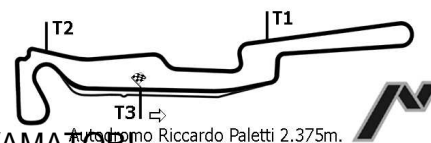

MOTORACE 30/06/2014

PROVE LIBERE MOTO

CLASSIFICA 3 TURNO POMERIGGIO

STRADALI/AMATORI

POS	No	CONDUTTORE	NAZ	TEAM	MOTO	CATEGORIA	TEMPO	DIST	GIR/TOT	MEDIA	VEL
1	14	CAMUZZI L.			CBR600	XA1	1'20.733		15/17	104.789	
2	20	GIOVANNINI I.				CS1	1'22.605	1.872	10/10	102.415	
3	6	MASINI L.			CBR600RR	CS1	1'22.873	2.140	3/10	102.083	
4	11	DONATI S.			STREETTRIPLE 675	CA1	1'23.484	2.751	4/4	101.336	
5	15	CAMUZZI M.			CBR600	CA1	1'24.325	3.592	6/10	100.326	
6	10	BIANCHI V.			NINJA 600	CA1	1'25.421	4.688	4/5	99.038	
7	8	SEZZI C.			SV650S	CS1	1'26.119	5.386	3/15	98.236	
8	24	GUGINO M.			NINJA 600	CS1	1'26.390	5.657	10/10	97.928	
9	7	ERBA C.			GSX600	CS1	1'26.800	6.067	12/13	97.465	
10	5	THORIMBERT T.			CBR 600	XS1	1'32.564	11.831	4/6	91.396	
11	12	BIANCHI D.			CBR600	CA1	1'32.599	11.866	4/16	91.361	
12	19	COMENSOLI L.			R6	CS1	1'36.995	16.262	6/12	87.220	
13	13	GUERRIERI I.			BMW1000	CA1	1'37.638	16.905	10/10	86.646	
14	31	BALASIVI M.				XS1	1'44.587	23.854	2/5	80.889	