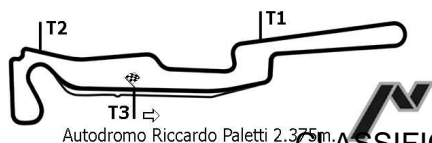

MOTORACE 30/06/2014

PROVE LIBERE MOTO

CLASSIFICA 3 TURNO POMERIGGIO

STRADALI/AMATORI

POS	No	CONDUTTORE	NAZ	TEAM	MOTO	CATEGORIA	TEMPO	DIST	GIR/TOT	MEDIA	VEL
1	14	CAMUZZI L.			CBR600	XA1	1'20.733		15/17	104.789	
2	20	GIOVANNINI I.				CS1	1'22.605	1.872	10/10	102.415	
3	6	MASINI L.			CBR600RR	CS1	1'22.873	2.140	3/10	102.083	
4	11	DONATI S.			STREETTRIPLE 675	CA1	1'23.484	2.751	4/4	101.336	
5	15	CAMUZZI M.			CBR600	CA1	1'24.325	3.592	6/10	100.326	
6	10	BIANCHI V.			NINJA 600	CA1	1'25.421	4.688	4/5	99.038	
7	8	SEZZI C.			SV650S	CS1	1'26.119	5.386	3/15	98.236	
8	24	GUGINO M.			NINJA 600	CS1	1'26.390	5.657	10/10	97.928	
9	7	ERBA C.			GSX600	CS1	1'26.800	6.067	12/13	97.465	
10	5	THORIMBERT T.			CBR 600	XS1	1'32.564	11.831	4/6	91.396	
11	12	BIANCHI D.			CBR600	CA1	1'32.599	11.866	4/16	91.361	
12	19	COMENSOLI L.			R6	CS1	1'36.995	16.262	6/12	87.220	
13	13	GUERRIERI I.			BMW1000	CA1	1'37.638	16.905	10/10	86.646	
14	31	BALASIVI M.				XS1	1'44.587	23.854	2/5	80.889	